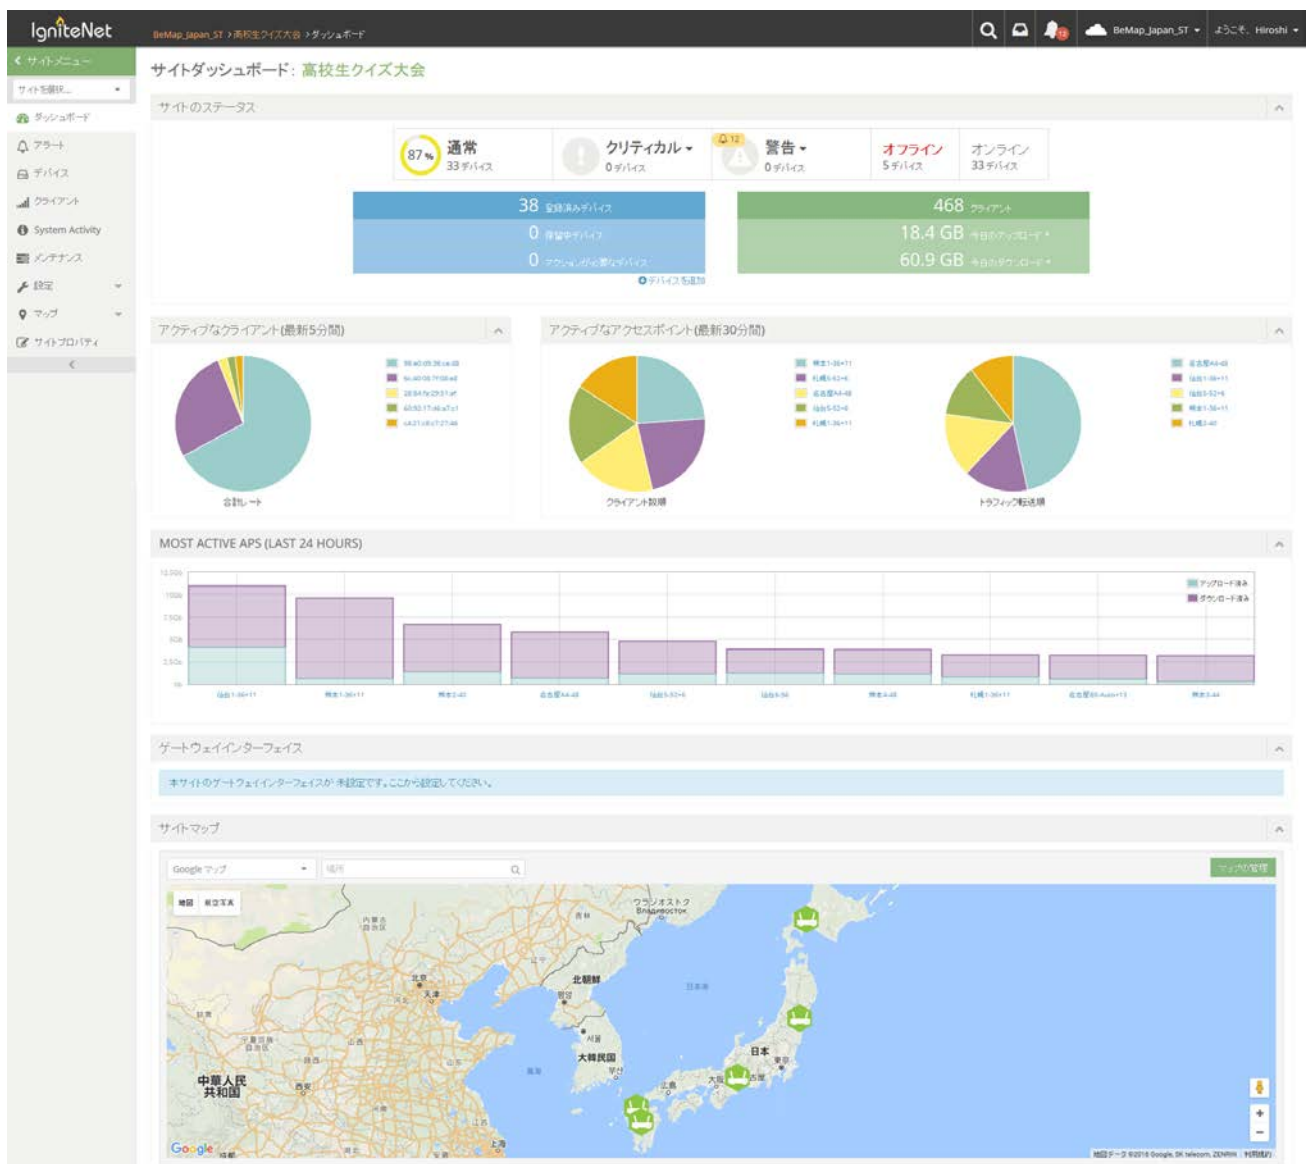

今年は、昨年実施の会場（札幌、仙台、名古屋、福岡会場）に加え、新潟、大阪、香川、広島計 8 会場において「IgniteNet」による Wi-Fi が提供されました。

イベント開催当日は、スマートフォンの画面上で次々に出題されるクイズへ全国一斉回答するために、現地での対応だけでなく、クラウドによる遠隔管理を実施し、機器設定をリアルタイムで変更することで大人数接続時でも安定した通信を実現しました。今後も当社では、イベントや展示会等における期間限定の利用ニーズに対するアクセスポイント機器レンタルモデルの展開を実施して参ります。

【「高校生クイズ大会 2017」について】

スマホを使った全国一斉クイズ大会が 2017 年 7 月 25 日に全国 11 か所で同時開催されました。詳しくは番組公式サイトにてご確認ください。

公式サイト : <http://www.ntv.co.jp/quiz/index.html>

【クラウド管理型 Wi-Fi サービス「IgniteNet」について】

Wi-Fi におけるクラウド管理の常識を変えるコストパフォーマンスを実現したサービスを提供しております。

ダッシュボードでは、下記画像のように、接続端末台数、通信量、アクセスポイント設置場所を遠隔地からリアルタイムで確認、および設定変更を行うことができます。

公式サイト : https://www.bemap.co.jp/service/wireless_lan.html

【サービス・商品内容に関するお問い合わせ先】

株式会社ビーマップ ソリューション事業部 担当：白井

電話：03-5297-2184