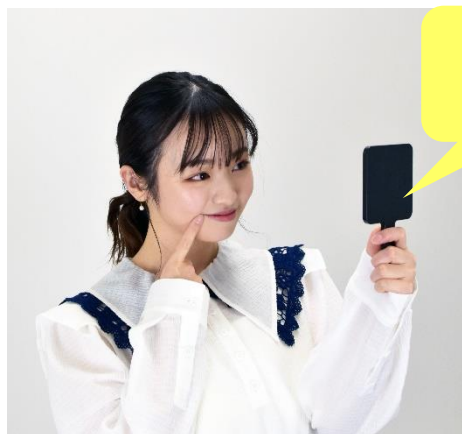

口を閉じて少し微笑むと好印象。鏡で練習しておくが無理のない表情に

「証明写真は真顔でなければいけないと思っていませんか？ 実は少し微笑むと好印象になります。口を閉じて、口角を少し上げるようにします。口角を上げる角度は、人によって違うので鏡を見て練習してみましょう」