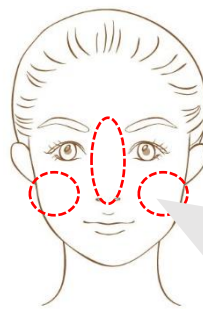

メイクはナチュラルに、ファンデーションを塗る位置がポイント

「印象が良い自撮り証明写真を撮るためには、ファンデーションの塗り方がポイントです。全体的に濃くせず、ナチュラルな薄めにして、頬骨と鼻筋だけはファンデーションを丁寧に塗って光を反射させましょう。男性もファンデーションを塗って肌を明るくすると好印象になります。

アイシャドウはブラウン系をぼかすように使い、ラメやパールは使いません。ただしアイラインはしっかりと入れて、目ヂカラを出しておきましょう。眉は髪と同じ色に、口紅は赤過ぎないピンク系の明るいものを選びましょう」

ナチュラルながらも、明るい印象をつくるのがコツです。

メイクは全体的にナチュラルがベスト。鼻筋と頬骨はファンデーションを丁寧に塗って光の反射スポットをつくり美肌に見える効果を。

撮影するまえに深呼吸、腰の後ろをたたいて背筋をのばす

「証明写真といえども、姿勢は大切です。背中が丸まって顔が前にでると、暗い印象になるだけでなく、顔が大きく見えてしまいます。印象を良くして、小顔効果を出すなら、背筋をのばして撮影しましょう！」

ただし、背筋の伸ばし方にポイントがあるそうです。

「背筋をのばそうと思うと胸を張りすぎてしまうので、背中側の骨盤の上あたりをトントンたたいてあげます。すると自然に背筋がのびますので、試してみてください。座って撮影する場合は、背中側の腰のあたりにクッションをおいてあげると、自然に背筋がのびた姿勢になります。

いざ、撮影となるときこちない姿勢になってしまうので、深呼吸をしてから撮影するようにしましょう。「こんぷりん」証明写真なら何度でも撮影できるので、姿勢の練習を試してみるのもいいかもしれません」