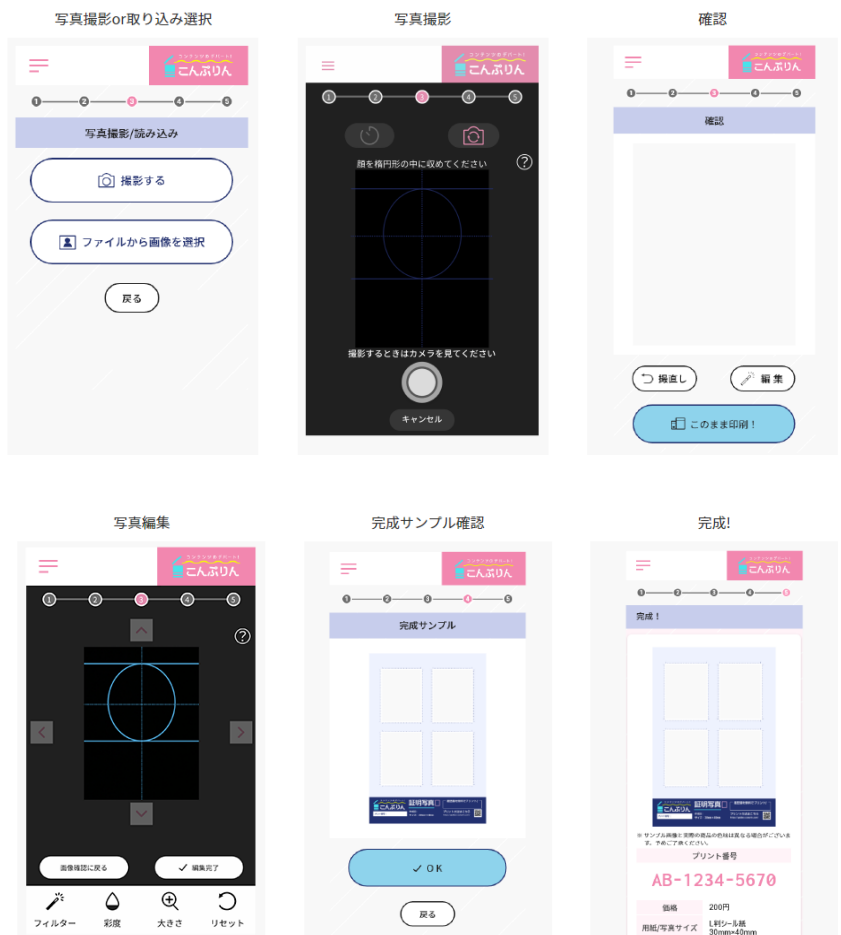

【お問い合わせ先】

株式会社ビーマップ 事業推進本部 ソリューション事業部

電話：03-5297-2184 お問い合わせフォーム：<https://www.bemap.co.jp/contact/contact.php>