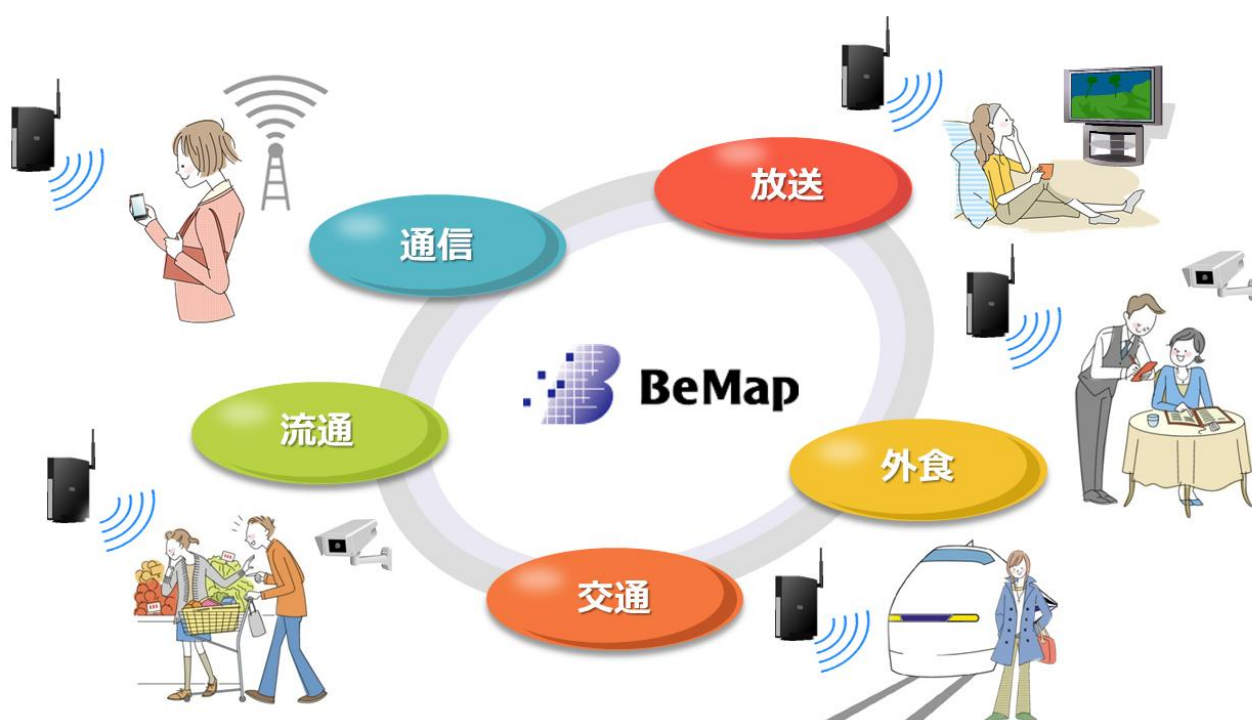

当社は、放送・交通・通信・流通・外食等社会のインフラを提供する企業をITで支え、これらの事業が生活動線としてシームレスにITで連動できる新たな社会インフラ構築を目指しております。

『こんぶりん』につきましても、放送・交通・通信・流通・外食他との連携の一翼を担えるツールにすることを目指します。

ビーマップは、交通、通信、放送、流通、外食と社会のインフラになるサービスを高度な技術で支えています

事業に関するお問い合わせ

株式会社ビーマップ 事業推進本部：平本 / 加藤

TEL : 03-5297-2184

以 上