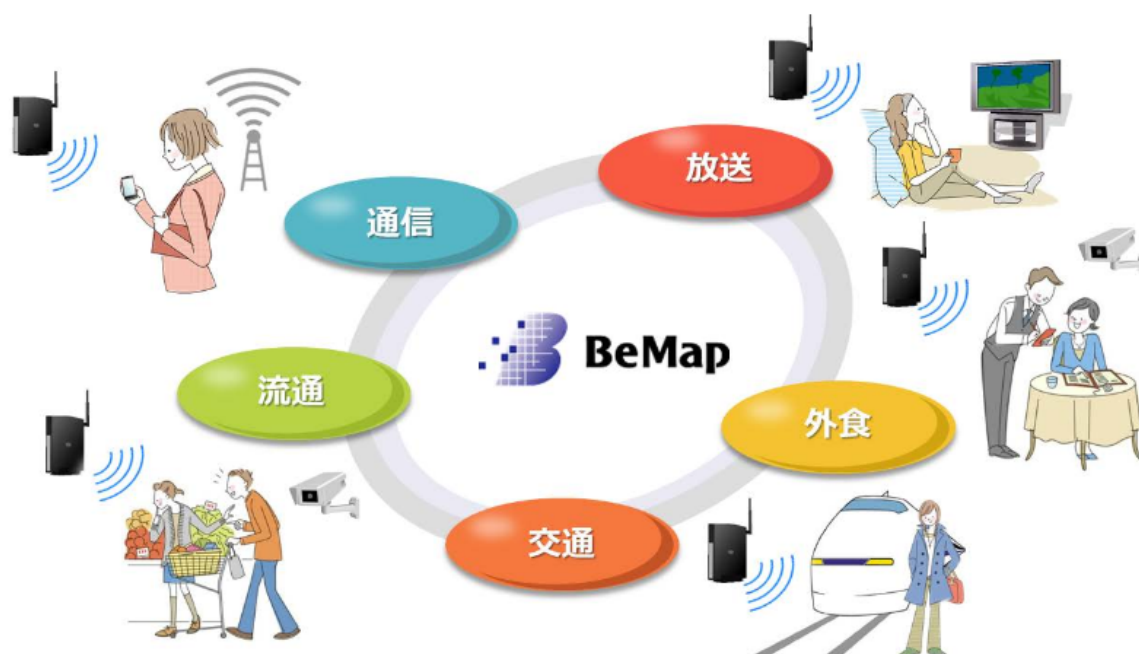

《一般財団法人 千代田区観光協会について》

一般社団法人千代田区観光協会は、千代田区及びその周辺地域の自然、景観、文化・歴史、産業・技術などの資源を活用し、観光事業の振興を図ることにより、千代田区の魅力を高め国内外の人々との交流を促進し、もって地域文化の維持発展及び地域経済の活性化に寄与することを目的として、活動しております。

■主な事業内容

<1.情報発信> ホームページの運営、観光マップ・パンフレット・チラシの作成

<2.イベントの運営> 千代田のさくらまつり、企業探訪ツアー・まち歩き 他

ビーマップは、交通、通信、放送、流通、外食と社会の
インフラになるサービスを高度な技術で支えています

サービス・商品内容に関するお問い合わせ先

株式会社ビーマップ ソリューション事業部 担当：小坂

電話：03-5297-2263