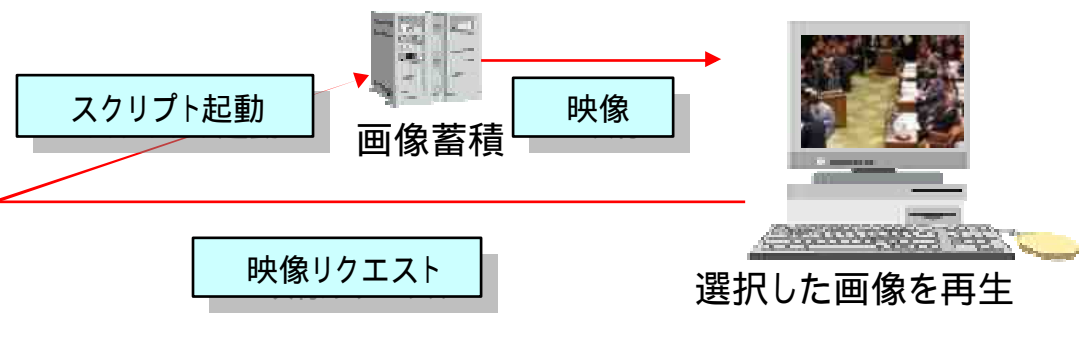

- 放送後TV番組データのデータベースをASPで提供。
- 放送後のTV番組のデータを様々な角度から再編集しビジネス化します。

詳細検索

国会

類似検索文
検索文入力: 国会

キーワード指定(最大4個)

AND OR

番組名

局名
☐ NHK ☐ 日本テレビ ☐ 東京 ☒ 全て

ジャンル
☐ ビジネス ☐ 社会 ☐ サイエンス ☐ トピックス ☒ 全

検索対象期間
☐ 全期間
☒ 2006年04月09日 ~ 2006年05月09日
☐ 過去

検索 クリア

検索期間を選択

検索結果一覧より詳細を表示

類似度	局名	放送日時	番組名	ヘッドライン	時間	再生
100%	テレビ朝日	2006/04/09 05:52	ANNニュース	民主党・小沢一郎新代表・執行部を全員再任	00:01:23	再生
100%	テレビ朝日	2006/04/09 05:53	ANNニュース	自民党・片山参院幹事長の会見(沖縄県那覇市内)。補選や後半国会で、民主党に追い風が吹く可能性があると強調。	00:00:47	再生
100%	フジテレビ	2006/04/09 05:01	産経テレビニュース	産経TVニュース 北朝鮮問題	00:01:23	再生
100%	フジテレビ	2006/04/09 07:33	報道2001	政権奪取のシナリオ	00:19:25	再生
100%	TBS	2006/04/09 08:44	サンデーモーニング	民主党代表選挙	00:02:53	再生

企業内録画サーバ

検索結果よりピンポイント動画再生まで可能

検索キーワードからトピックスを一覧表示

企業内の録画サーバに番組が録画されていると、メタデータからその番組のコーナーを再生することが可能。