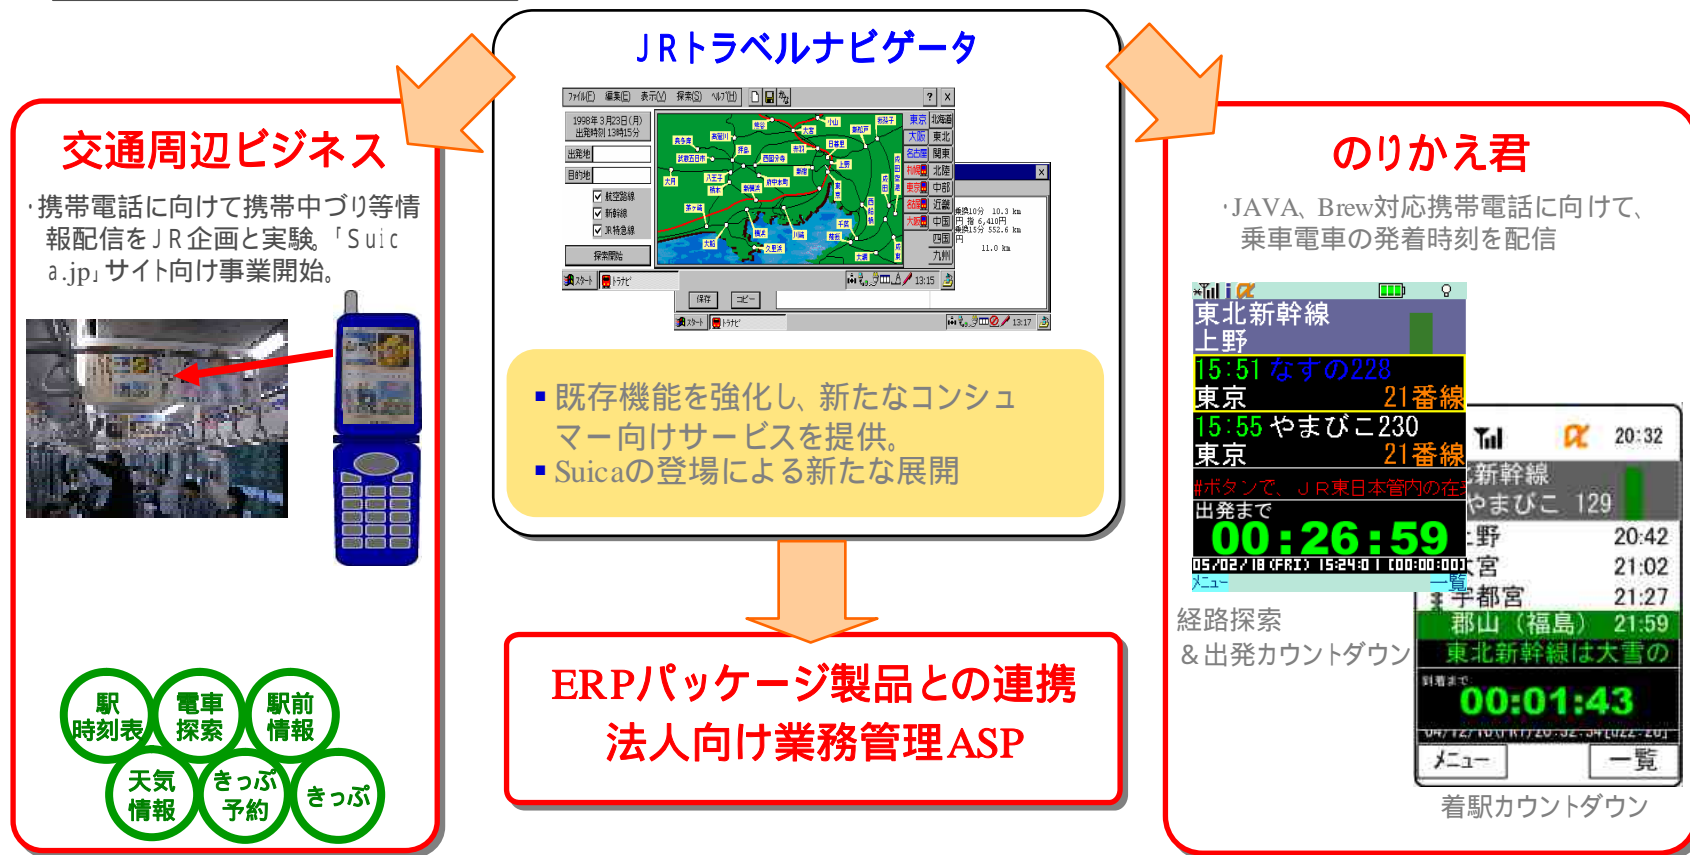

# 事業戦略・取り組み

- 最新の時刻表コンテンツ提供のため、運用系のシステム改善・システム強化を実施。
- 他社業務統合システム(ERP)パッケージとの連携に向け、業務管理ASPの企画開発と受注活動を展開準備中。
- モバイルSuicaとの連携も視野に入れ、JRグループとの連携を強化中。

- ナビゲーションシステムをPDAメーカー、通信事業者に提供。  
マイタックインターナショナル、日本ビューレッドパカードなどを顧客化。
- 事業者向けにSFA/FFAパッケージツールとして販売。

ナビゲーション:

日本通信、日本HP、MiTACなどの大手PDA  
サプライヤーにライセンス提供。

通信事業者:

個人向けナビゲーションソフトとしてバンド  
ル提供。

SFA/FFA  
ツール:

SFA/FFAツールとして、事業会社へ提供。業  
務パッケージとして横展開。

今期の注力

- 首都圏、関西圏等人口集中地域の通勤・通学手段としての鉄道主要駅で、コンテンツ配信を行う。
- NTT系無線LANサービスを統合するNTTブロードバンドプラットフォームと連携し、共同でエリア拡大。
- 通信キャリア主要4社へサービスを提供。